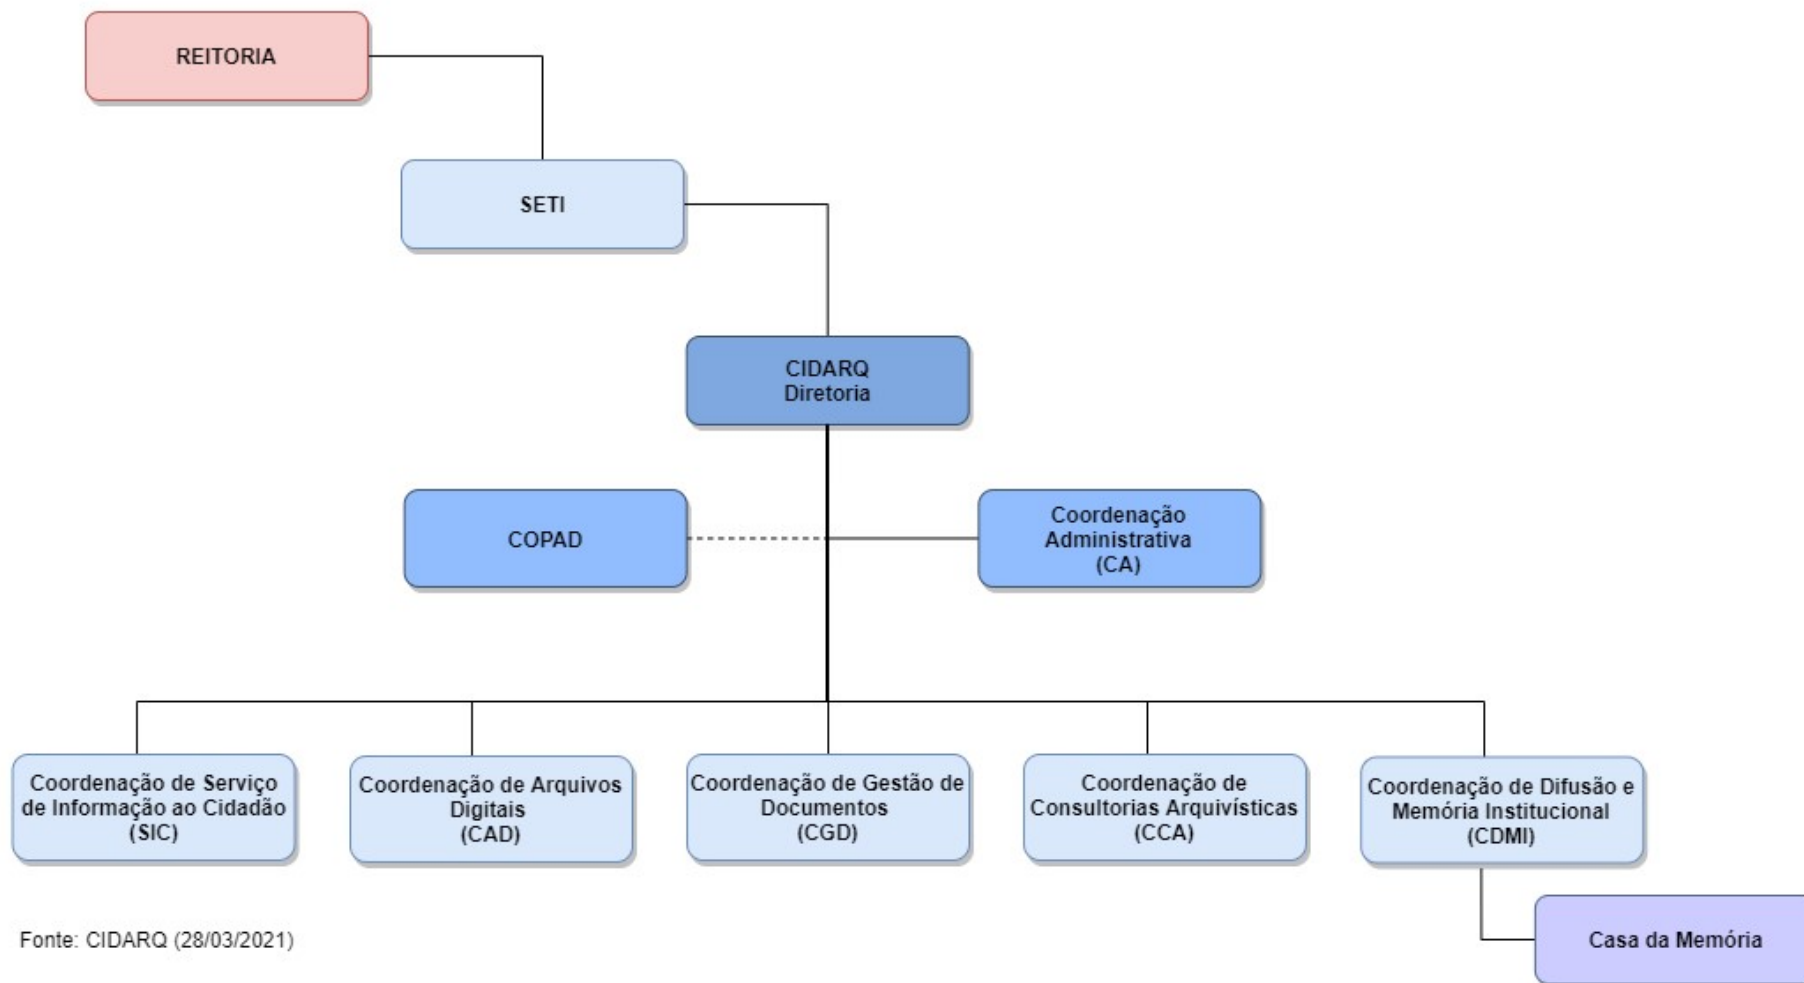

### ESTRUTURA ORGANIZACIONAL

Fonte: CIDARQ (28/03/2021)

**Legenda:**

- CA - Coordenação Administrativa
- CAD - Coordenação de Arquivos Digitais
- CCA - Coordenação de Consultorias Arquivísticas
- CDMI - Coordenação de Difusão e Memória Institucional
- CGD - Coordenação de Gestão de Documentos
- CIDARQ - Centro de Informação, Documentação e Arquivo
- SECPLAN - Secretaria de Planejamento, Avaliação e Informações Institucionais
- SETI - Secretaria de Tecnologia e Informação
- SIC - Coordenação de Serviço de Informação ao Cidadão
- UFG - Universidade Federal de Goiás