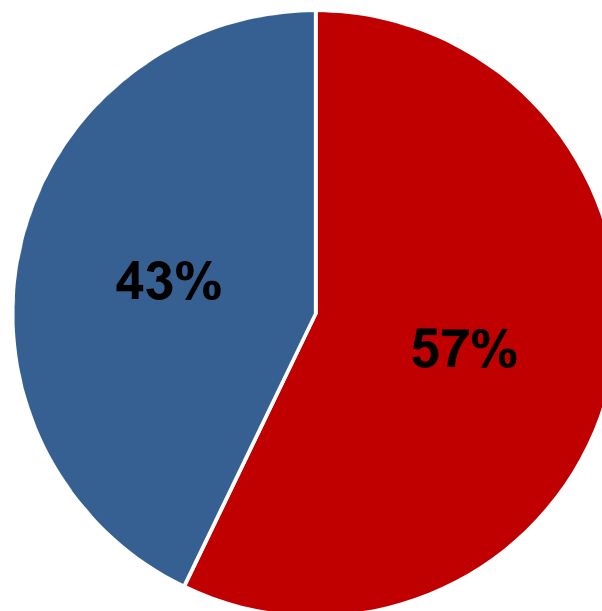

Sistema de Seleção Unificada

Balanço das inscrições e resultados
Edição 2015/1

Vagas, inscritos e inscrições

Ano/semestre	IES	Cursos	Vagas	Inscritos	Inscrições
2010/1	51	1.319	47.913	793.910	1.664.532
2011/1	83	2.570	83.125	1.080.193	2.020.156
2012/1	95	3.328	108.560	1.757.399	3.411.111
2013/1	101	3.752	129.319	1.949.958	3.801.894
2014/1	115	4.723	171.401	2.559.987	4.988.206
2015/1	128	5.631	205.514	2.791.334	5.431.904
Crescimento 2014 - 2015	11%	19%	20%	9%	9%
Crescimento 2010 - 2015	151%	327%	329%	252%	226%

Interiorização dos campus

2010	2015
180 municípios	517 municípios

→
187%

Perfil dos inscritos

■ Mulheres ■ Homens

Mulheres: 1.595.368

Homens: 1.195.966

Perfil dos inscritos

Faixa etária	Nº inscritos	% inscritos
até 17	606.905	22%
18 a 20	985.941	35%
21 a 22	294.177	11%
23 a 24	195.099	7%
25 a 30	344.157	12%
31 a 35	152.136	5%
36 a 40	90.442	3%
41 a 45	57.226	2%
>45	65.251	2%
Total	2.791.334	100%