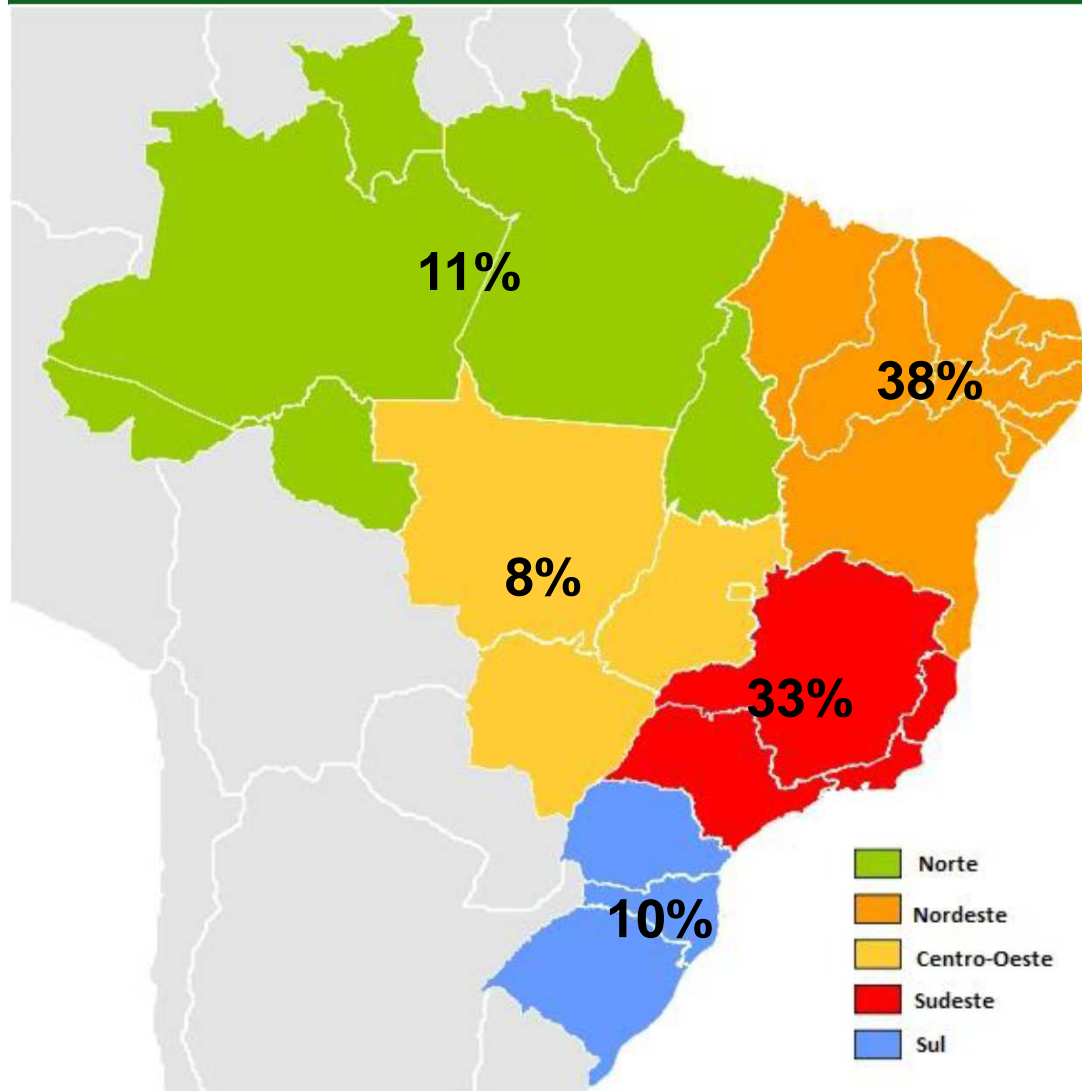

Origem dos inscritos

Região de residência	Nº inscritos
Norte	293.291
Nordeste	1.070.227
Sudeste	922.792
Sul	271.296
Centro-Oeste	233.728
Total	2.791.334