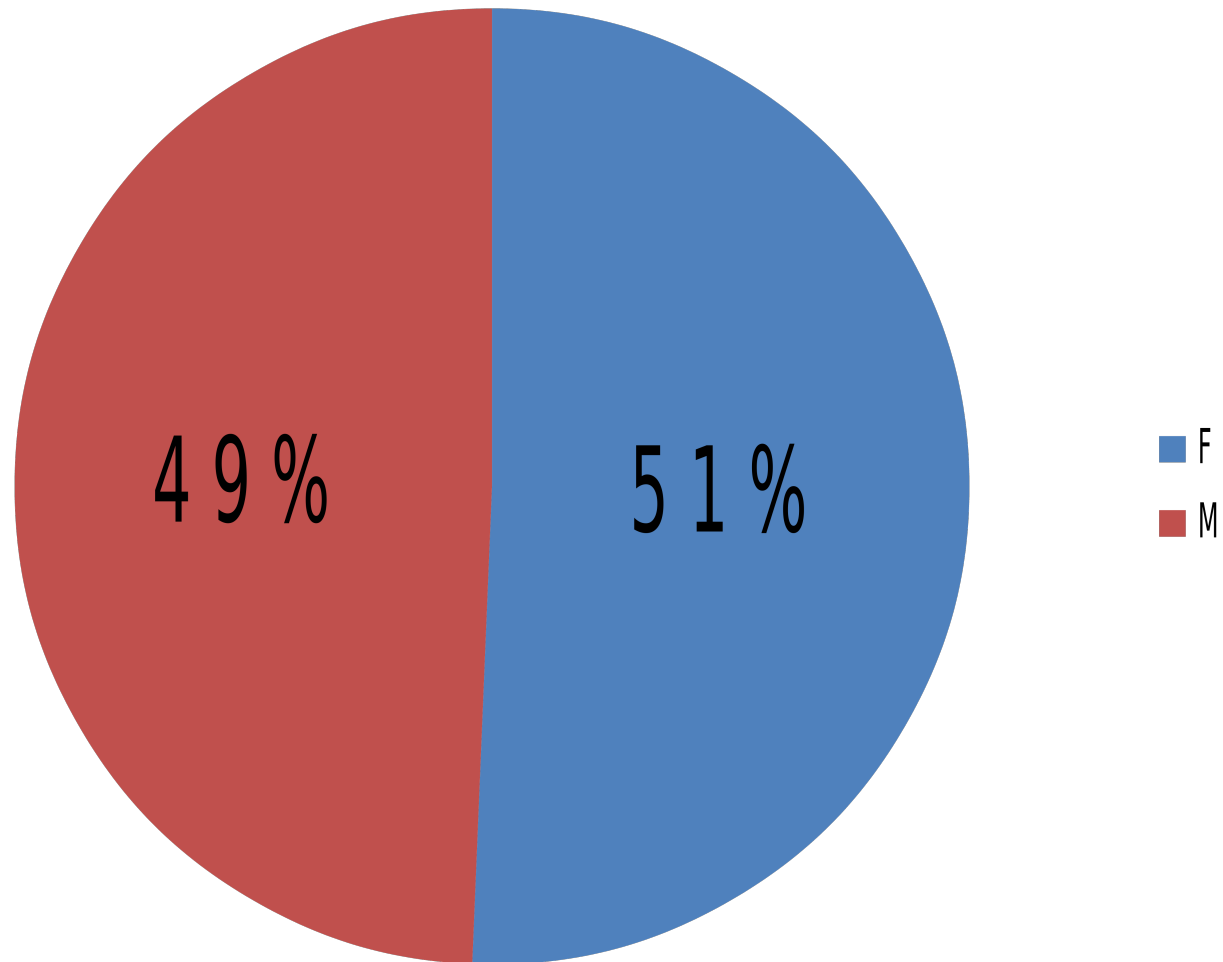

2. Opção

- Quantidade de Inscritos

CAMPUS	INSCRITOS	%
Aparecida de Goiania	946	1,31
Catalão	6052	8,37
Goiás	3459	4,79
Jataí	10718	14,83
Colemar e Silva	18919	26,18
Samambaia	32182	44,53

Perfil dos Inscritos

Perfil dos Aprovados

Perfil dos Inscritos

Faixa Etária	Total	%
menor_17	43468	29,39
maior_17_menor_igual_20	57853	39,12
maior_20_menor_igual_22	13835	9,35
maior_23_menor_igual_24	8582	5,8
maior_25_menor_igual_30	12590	8,51
maior_31_menor_igual_35	4719	3,19
maior_35_menor_igual_41	2962	2
maior_41_menor_igual_45	1975	1,34
maior_45	1913	1,29
Total	147897	