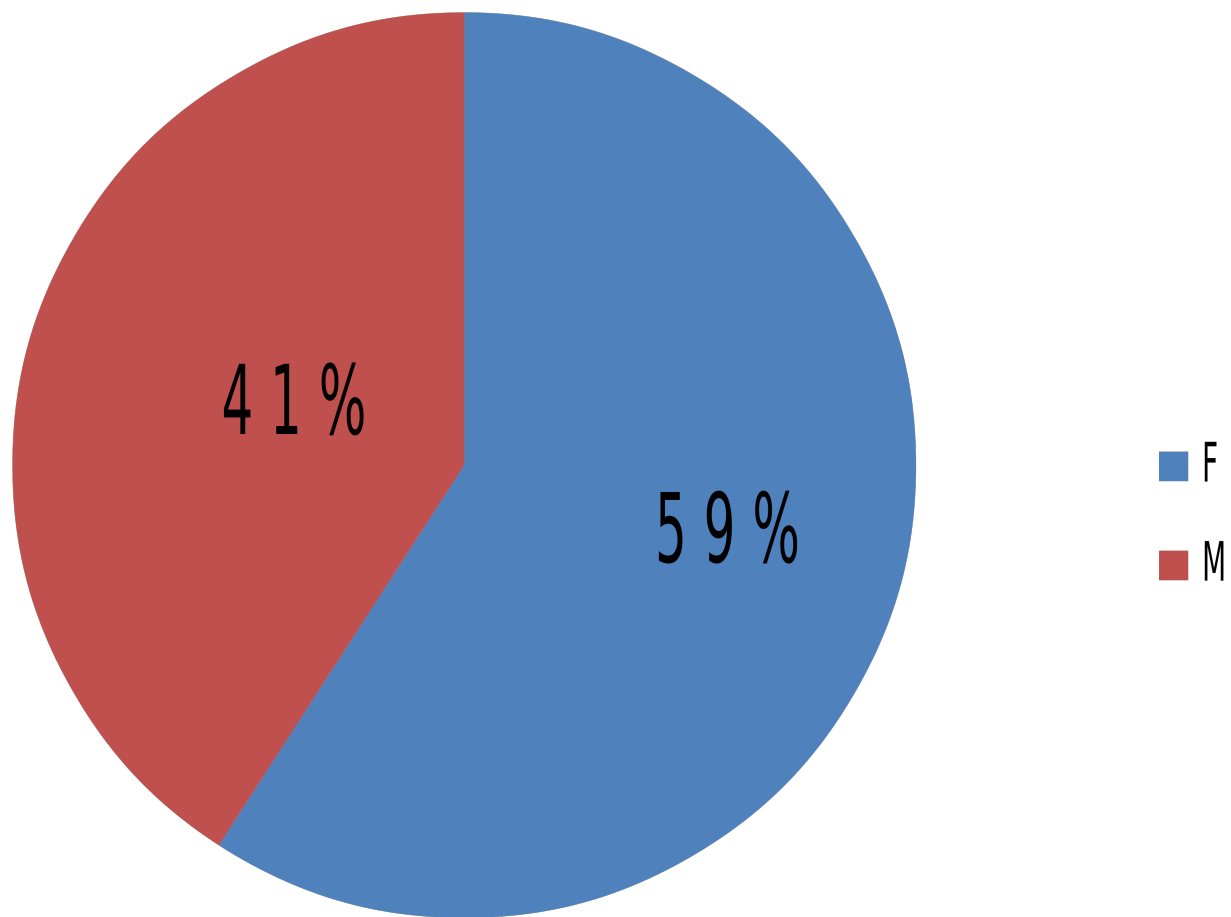

Sistema Unificado – SISU2015

Estatística - 2015 UFV

UFV - 2015

1. Opção

- Quantidade de Inscritos

CAMPUS	INSCRITOS	%
Aparecida de Goiania	1005	1,33
Catalão	5803	7,67
Goiás	3940	5,21
Jataí	10057	13,3
Colemar e Silva	25043	33,12
Samambaia	29773	39,37

2. Opção

- Quantidade de Inscritos

CAMPUS	INSCRITOS	%
Aparecida de Goiania	946	1,31
Catalão	6052	8,37
Goiás	3459	4,79
Jataí	10718	14,83
Colemar e Silva	18919	26,18
Samambaia	32182	44,53

Perfil dos Inscritos