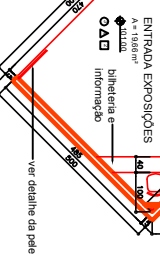

FACHADA OESTE

FACHADA LESTE

Planta Baixa Térreo

escala 1/75

- OBS:
- BANCADAS, DIVISÓRIAS E APARADORES, SOLEIRAS NOVAS E PETORIS EM GRANITO CABOU
 - LOUÇAS CELTE OU SIMILAR BRANCA
 - MEIAS CELTE OU SIMILAR CROMADAS
 - ACESSÓRIOS CELTE OU SIMILAR CROMADOS
 - QUADRO DE ABERTURA E ESPECIFICAÇÕES FISO. TETO E PARE VIDE FRANQUIA 48

painéis em gesso acartonado
ver detalhe