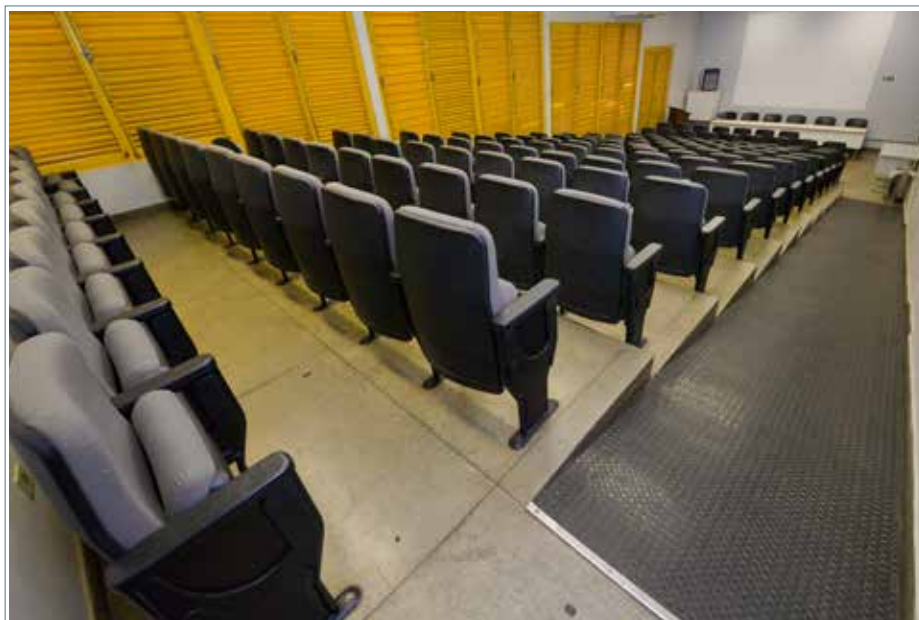

Estrutura

- Armário
- Caixa de som
- Datashow
- Quadro negro e quadro branco
- Mesa com cadeiras
- Tela para projeção

Contato: 62 3209 - 6280 - ramal 218
End.: R. 227 - Setor Leste Universitário,
Goiânia - GO, 74605-080
Site: www.fen.ufg.br

Auditório da **FEN e FANUT**

Auditório

Capacidade: 120 lugares

Estrutura

- Caixas de som
- Datashow
- Quadro branco
- Mesa diretiva com cadeiras
- Microfones
- Pedestal
- Púlpito
- Rampa de acessibilidade
- Tela para projeção