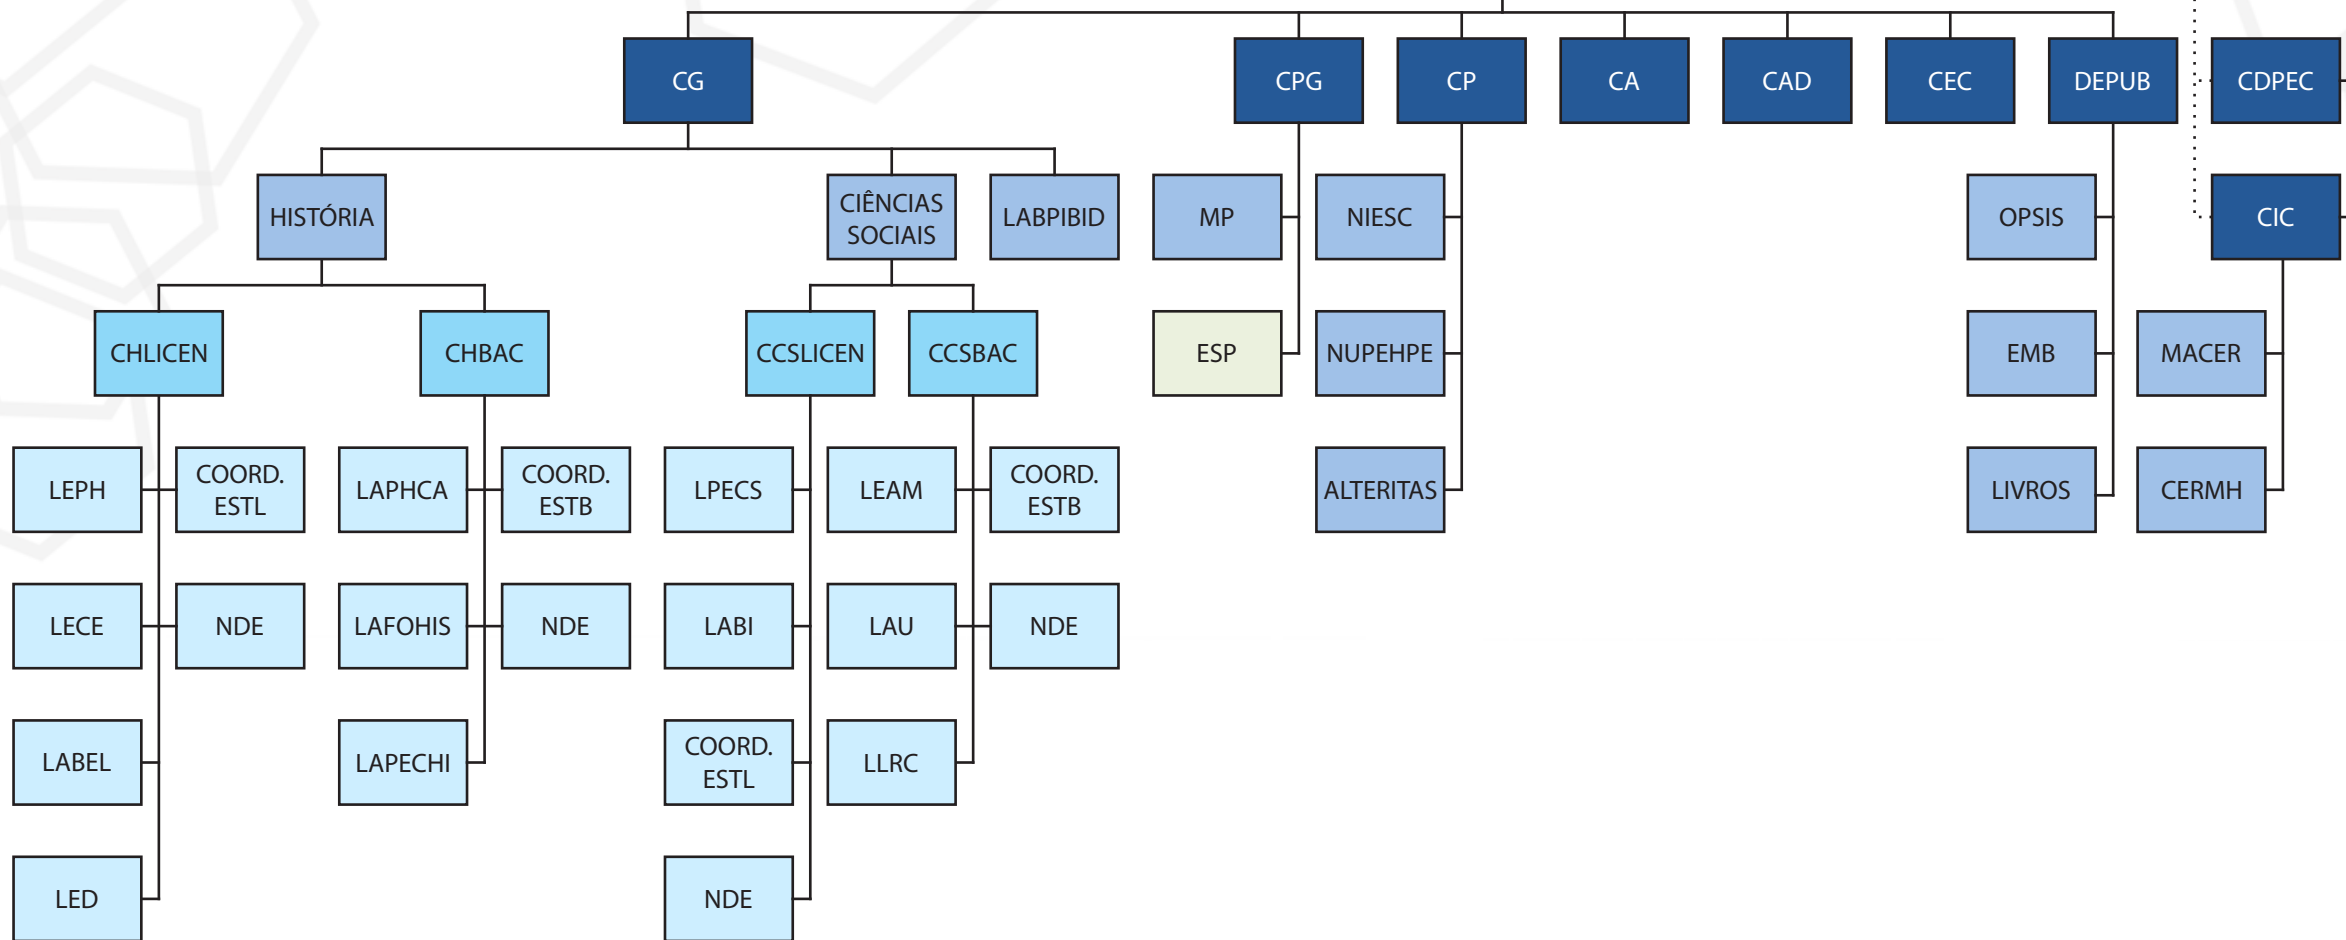

INHCS
INSTITUTO DE HISTÓRIA
E CIÊNCIAS SOCIAIS

**Regional
Catalão**

UFG
UNIVERSIDADE
FEDERAL DE GOIÁS

Legenda:

—————	Relacionamento de Subordinação Hierárquica
.....	Relacionamento Técnico-Normativo
ALTERITAS	Núcleo de Estudos em Gênero, Diversidade e Direitos Humanos
CA	Coordenação Administrativa
CAD	Comissão de Avaliação Docente
CCSBAC	Curso de Ciências Sociais Bacharelado
CCSLICEN	Curso de Ciências Sociais Licenciatura
CDPEC	Centro de Documentação e Pesquisa de Catalão
CEC	Comissão de Extensão e Cultura
CERMH	Centro de Referência
CG	Cursos de Graduação
CHBAC	Curso de História Bacharelado
CHLICEN	Curso de História Licenciatura
CIC	Centro Integrado do Cerrado
COORD.ESTB	Coordenação de Estágio Bacharelado
COORD.ESTL	Coordenação de Estágio Licenciatura
CP	Coordenação de Pesquisa
CPG	Coordenação de Pós-Graduação
DEPUB	Departamento de Publicação
EMB	Revista Emblemas
ESP	Especialização
INHCS	Instituto de História e Ciências Sociais
LABEL	Laboratório de Educação e Linguagens
LABI	Laboratório de Informática
LAFOHIS	Laboratório de Prática de Pesquisa em Fontes Históricas
LAPECHI	Laboratório de Apoio à Pesquisa e Ensino de Cinema e História
LAPIBID	Laboratório PIBID
LAPPHIC	Laboratório de Prática de Pesquisa em Patrimônio Histórico-Cultural
LAU	Laboratório de Audiovisual
LEAM	Laboratório de Etnografia, Arqueologia e Museologia
LECE	Laboratório de Práticas Educativas e Conteúdos Escolares
LED	Laboratório de Educação e Diversidade
LEPH	Laboratório de Ensino de História
LLRC	Laboratório de Linguagens e Representações Culturais
LPECS	Laboratório de Prática de Ensino em Ciências Sociais
MACER	Museu Antropológico do Cerrado
MP	Mestrado Profissional
NDE	Núcleo Docente Estruturante
NIESC	Núcleo Interdisciplinar de Pesquisa e Estudos Culturais
NUPEHPE	Núcleo de Pesquisa em História e Práticas Educativas
OP SIS	Revista OPSIS
PPGH	Programa de Pós-graduação em História
RC	Regional Catalão
UFG	Universidade Federal de Goiás