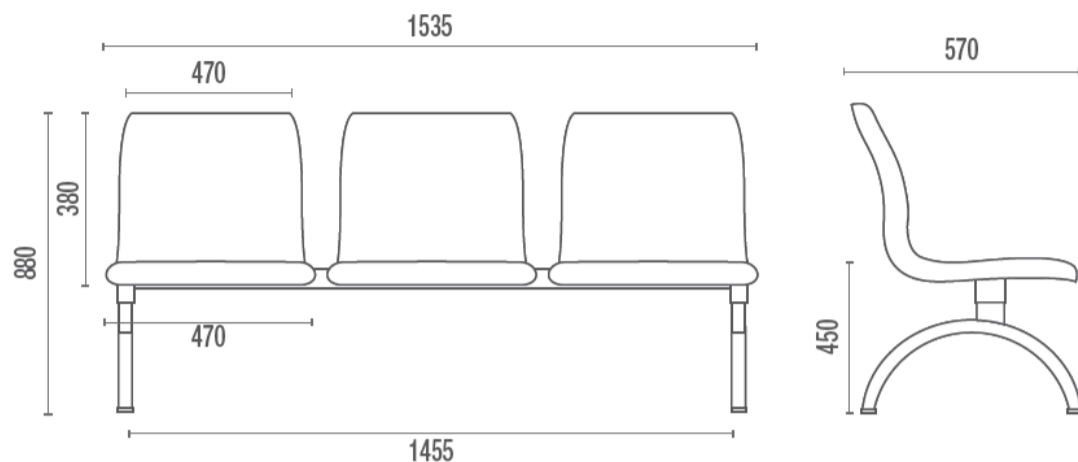

ITEM 48 -- LONGARINA OPERACIONAL FIXA, COM 03 LUGARES, COM BRAÇOS

Quantidade: 170 unidades
Valor Unitário: R$ 1.800,00

Modelo: Slim
Marca: Cavaletti