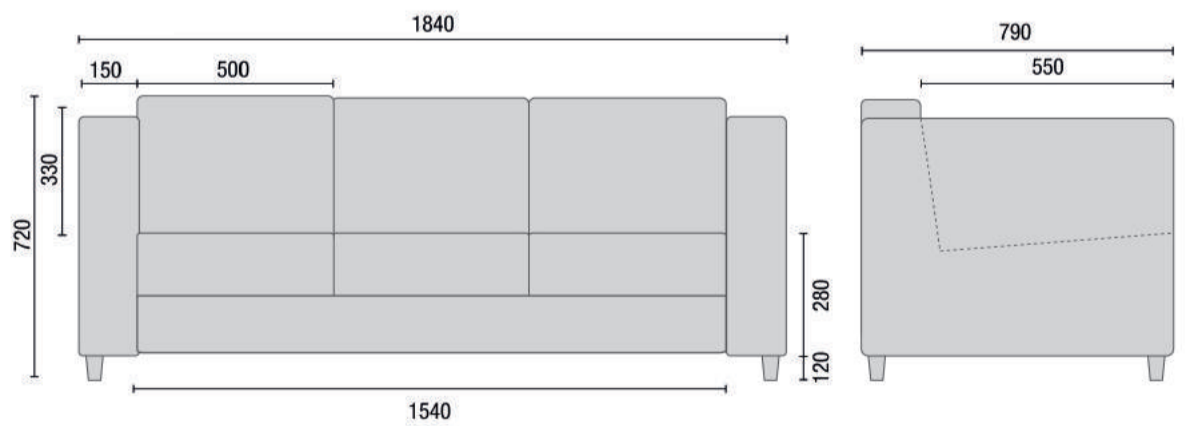

ITEM 51 -- SOFÁ PARA RECEPÇÃO – 03 LUGARES

Quantidade: 55 unidades
Valor Unitário: R$ 2.750,00

Modelo: Box
Marca: Cavaletti