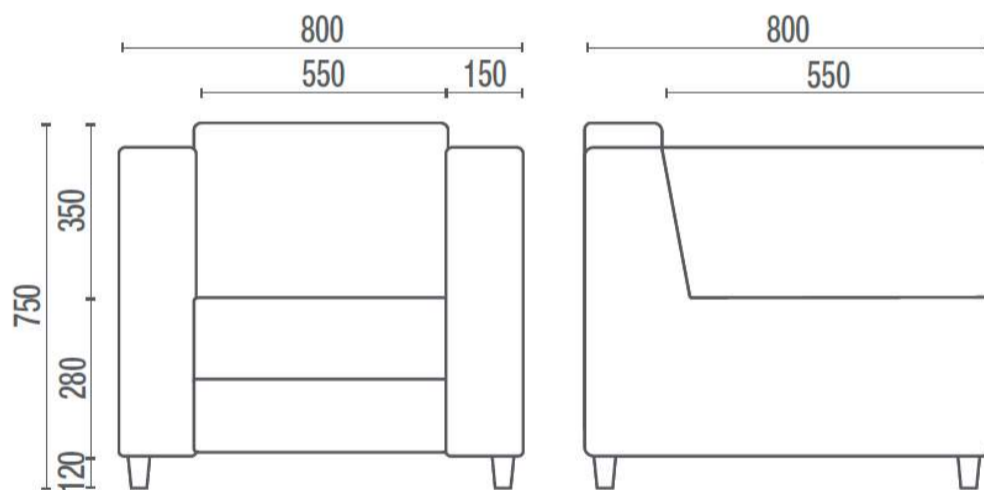

ITEM 49 -- SOFÁ PARA RECEPÇÃO – 01 LUGAR

Quantidade: 65 unidades
Valor Unitário: R$ 1.700,00

Modelo: Box
Marca: Cavaletti