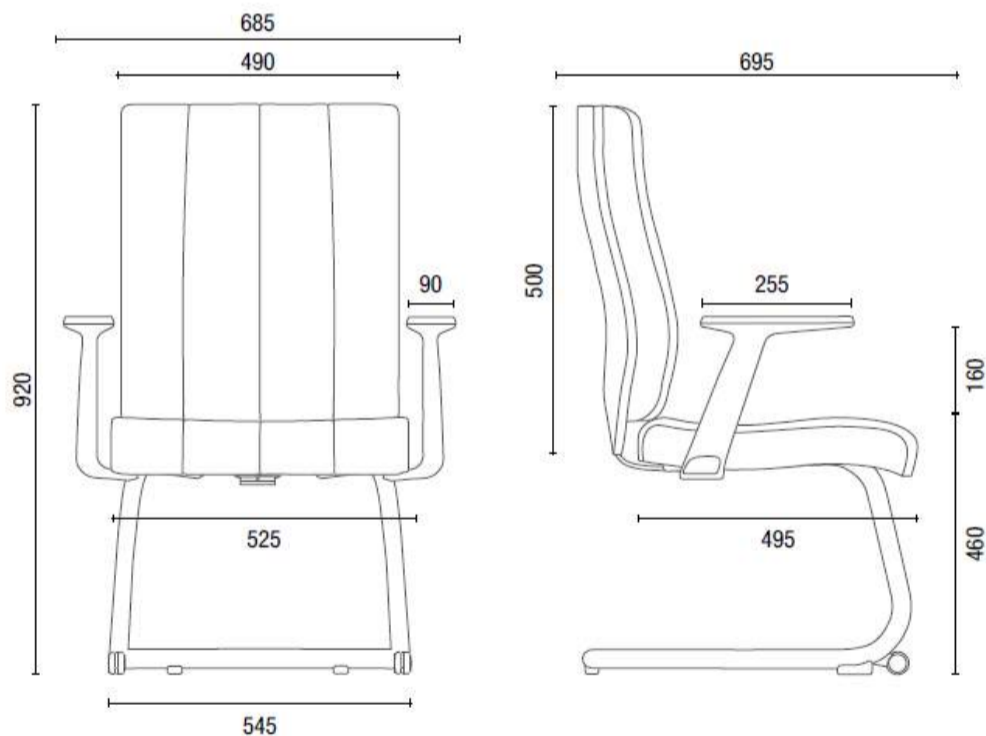

ITEM 46 -- POLTRONA PARA COMANDO, ESPALDAR ALTO COM BRAÇOS

Quantidade: 195 unidades
Valor Unitário: R$ 2.600,00

ITEM 47 -- POLTRONA DIRETOR FIXA, BASE BALANÇO, COM BRAÇOS

Quantidade: 220 unidades
Valor Unitário: R$ 1.800,00