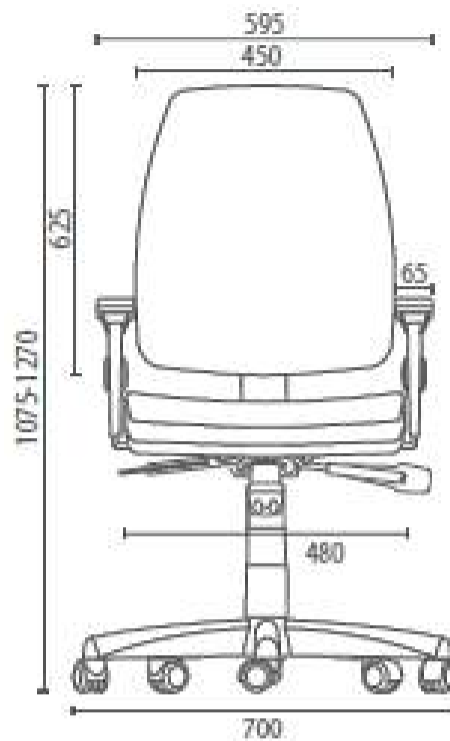

## ITEM 40 -- POLTRONA OPERACIONAL GIRATÓRIA, ESPALDAR ALTO, COM BRAÇOS

Quantidade: 380 unidades  
Valor Unitário: R\$ 850,00

Modelo: Pro  
Marca: Cavaletti