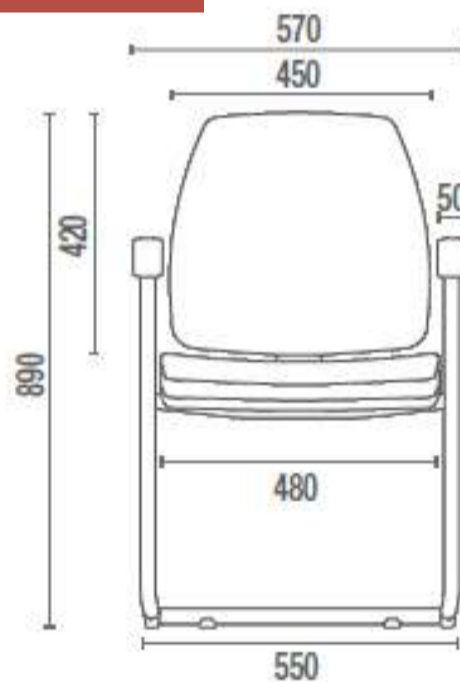

Modelo: Pro
Marca: Cavaletti