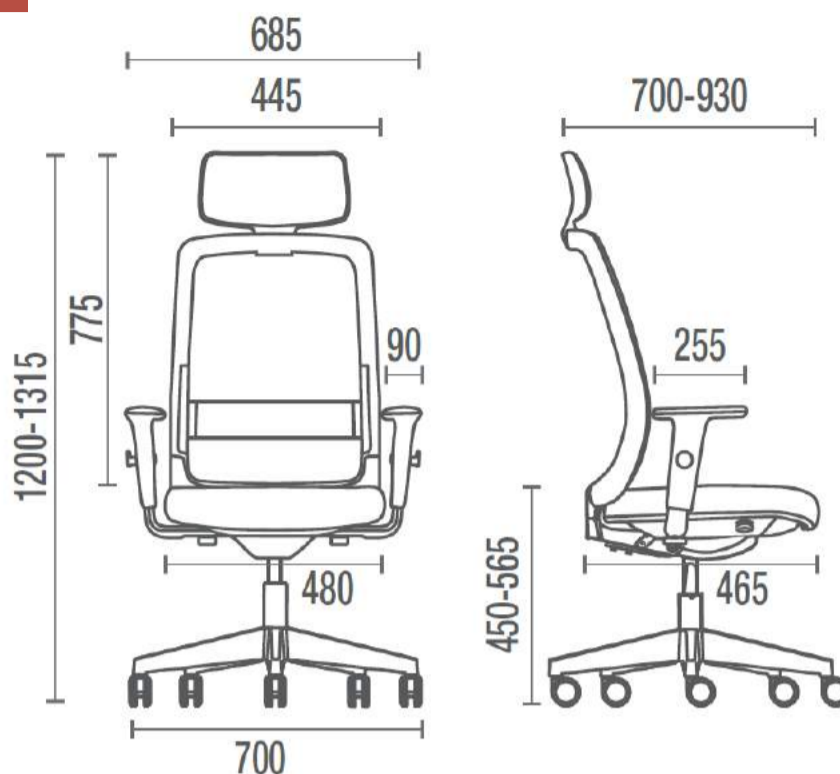

## ITEM 42 -- POLTRONA GIRATÓRIA, ENCOSTO ALTO, COM BRAÇOS

Quantidade: 380 unidades  
Valor Unitário: R\$ 700,00

Modelo: Start  
Marca: Cavaletti

## ITEM 43 -- POLTRONA OPERACIONAL FIXA, ESPALDAR MÉDIO, COM BRAÇOS

Quantidade: 220 unidades  
Valor Unitário: R\$ 650,00

Modelo: Start  
Marca: Cavaletti

**ITEM 44 -- POLTRONA PRESIDENTE GIRATÓRIA, ESPALDAR ALTO, APOIO DE CABEÇA, C/ BRAÇOS**

**Quantidade: 245 unidades**  
**Valor Unitário: R\$ 1.850,00**

Modelo: Vélo  
Marca: Cavaletti

**ITEM 45 -- POLTRONA DIRETOR FIXA, BASE BALANÇO, COM BRAÇOS**

**Quantidade: 220 unidades**  
**Valor Unitário: R\$ 900,00**