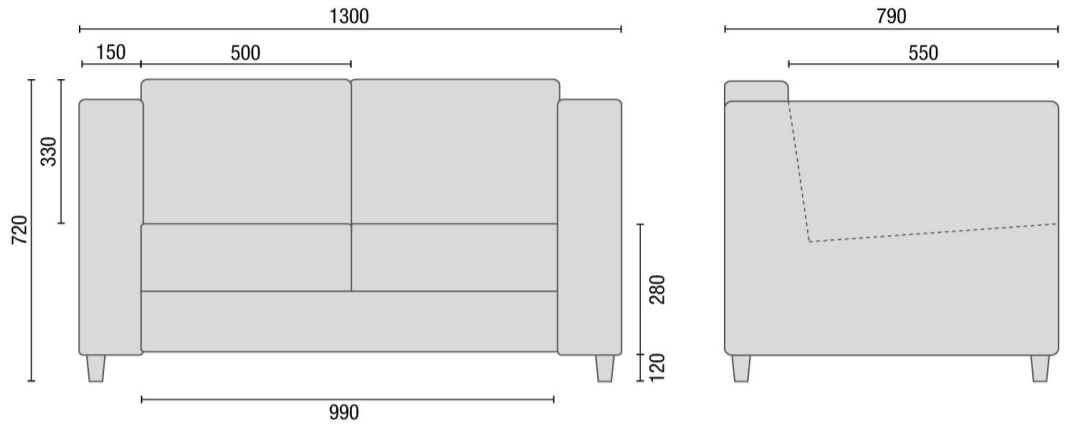

ITEM 50 -- SOFÁ PARA RECEPÇÃO – 02 LUGARES

Quantidade: 55 unidades
Valor Unitário: R$ 2.250,00

Modelo: Box
Marca: Cavaletti