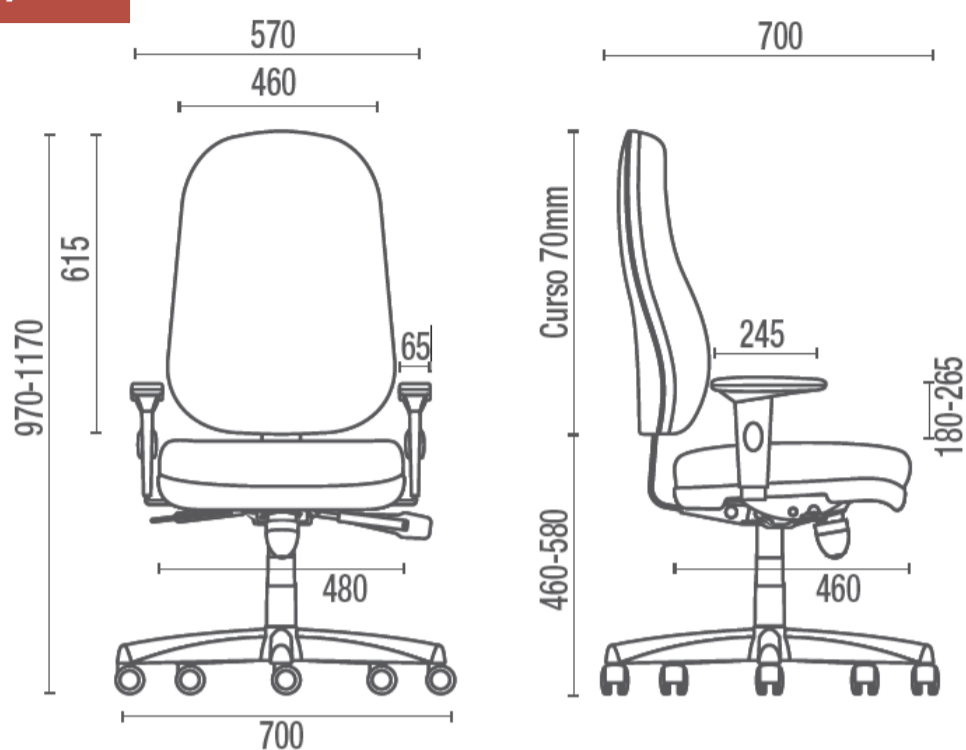

## ITEM 40 -- POLTRONA OPERACIONAL GIRATÓRIA, ESPALDAR ALTO, COM BRAÇOS

Quantidade: 380 unidades  
Valor Unitário: R\$ 850,00

Modelo: Pro  
Marca: Cavaletti

## ITEM 41 -- POLTRONA OPERACIONAL FIXA, ESPALDAR MÉDIO SEM BRAÇOS

Quantidade: 290 unidades  
Valor Unitário: R\$ 550,00

Modelo: Pro  
Marca: Cavaletti

## ITEM 42 -- POLTRONA GIRATÓRIA, ENCOSTO ALTO, COM BRAÇOS

Quantidade: 380 unidades  
Valor Unitário: R\$ 700,00

Modelo: Start  
Marca: Cavaletti