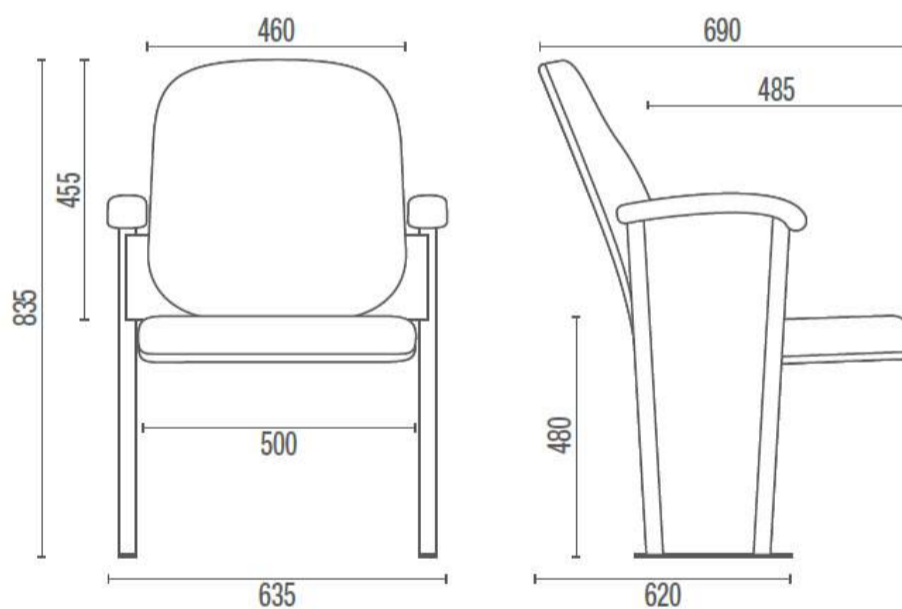

## ITEM 52 -- CADEIRA ESTOFADA, COM BRAÇOS E PRANCHETA ESCAMOTEÁVEL

Quantidade: 530 unidades  
Valor Unitário: R\$ 680,00

Modelo: Start  
Marca: Cavaletti

## ITEM 53 -- POLTRONA PARA AUDITÓRIO COM PRANCHETA ESCAMOTEÁVEL

Quantidade: 915 unidades  
Valor Unitário: R\$ 1.000,00

Modelo: Coletiva  
Marca: Cavaletti