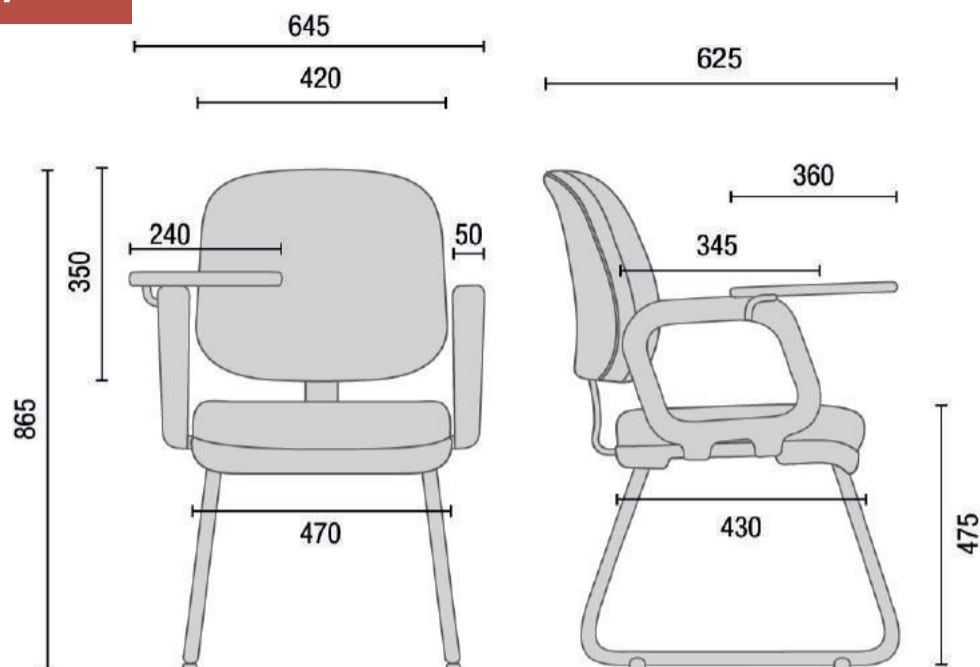

ITEM 52 -- CADEIRA ESTOFADA, COM BRAÇOS E PRANCHETA ESCAMOTEÁVEL

Quantidade: 530 unidades
Valor Unitário: R$ 680,00

ITEM 53 -- POLTRONA PARA AUDITÓRIO COM PRANCHETA ESCAMOTEÁVEL

Quantidade: 915 unidades
Valor Unitário: R$ 1.000,00