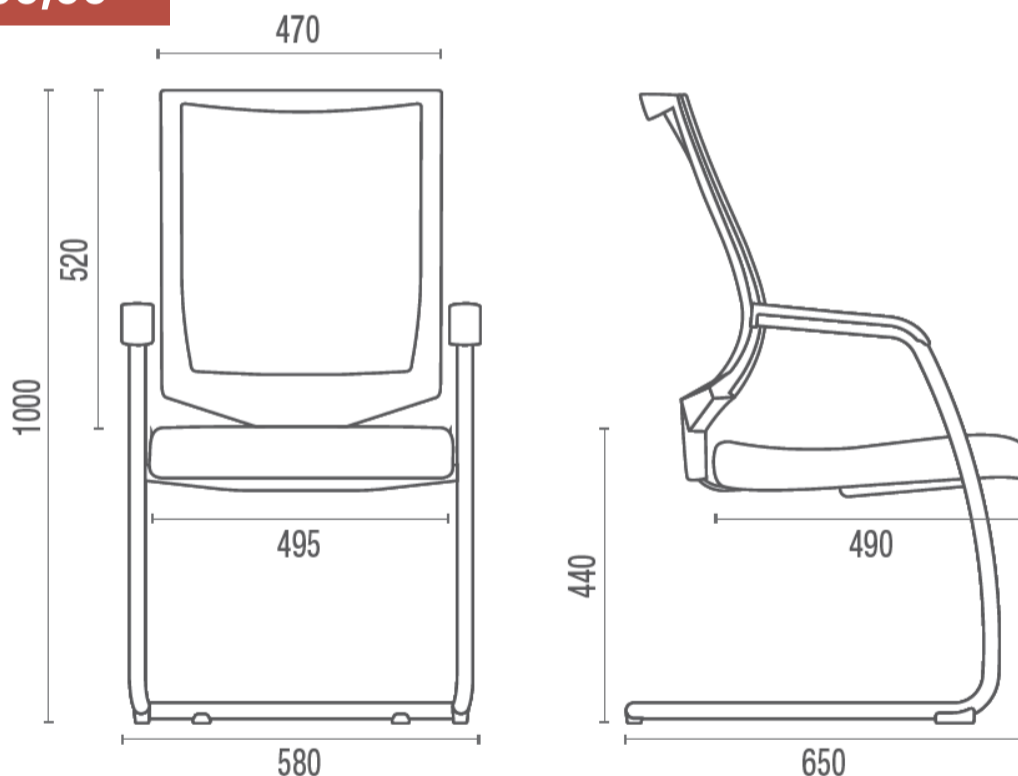

ITEM 44 -- POLTRONA PRESIDENTE GIRATÓRIA, ESPALDAR ALTO, APOIO DE CABEÇA, C/ BRAÇOS

Quantidade: 245 unidades
Valor Unitário: R$ 1.850,00

ITEM 45 -- POLTRONA DIRETOR FIXA, BASE BALANÇO, COM BRAÇOS

Quantidade: 220 unidades
Valor Unitário: R$ 900,00