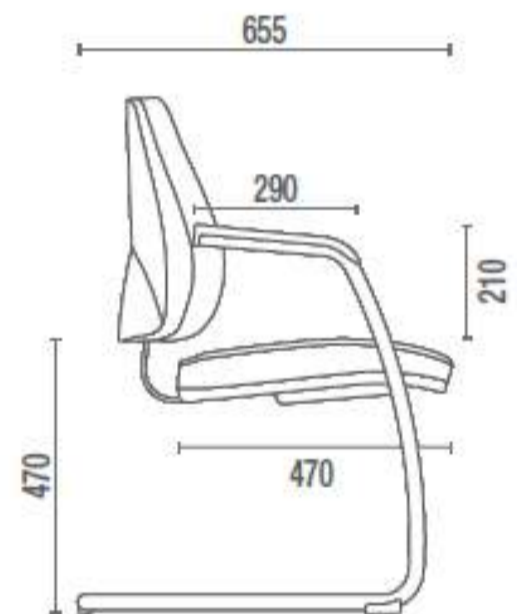

ITEM 40 -- POLTRONA OPERACIONAL GIRATÓRIA, ESPALDAR ALTO, COM BRAÇOS

Quantidade: 380 unidades
Valor Unitário: R$ 850,00

ITEM 41 -- POLTRONA OPERACIONAL FIXA, ESPALDAR MÉDIO SEM BRAÇOS

Quantidade: 290 unidades
Valor Unitário: R$ 550,00

Modelo: Pro
Marca: Cavaletti