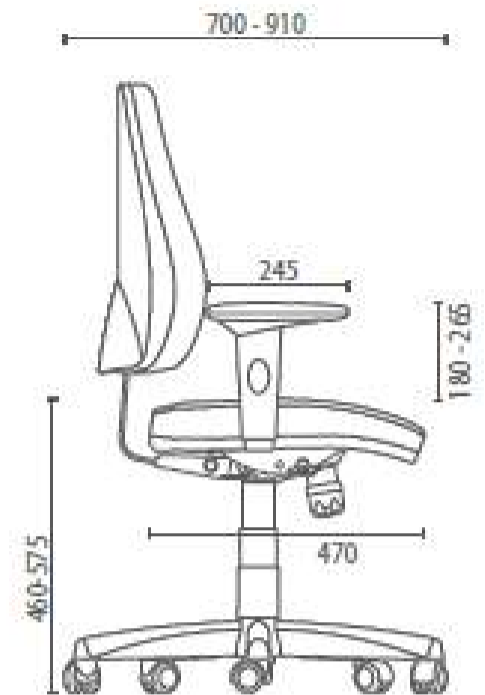

## ITEM 40 -- POLTRONA OPERACIONAL GIRATÓRIA, ESPALDAR ALTO, COM BRAÇOS

Quantidade: 380 unidades  
Valor Unitário: R\$ 850,00

Modelo: Pro  
Marca: Cavaletti