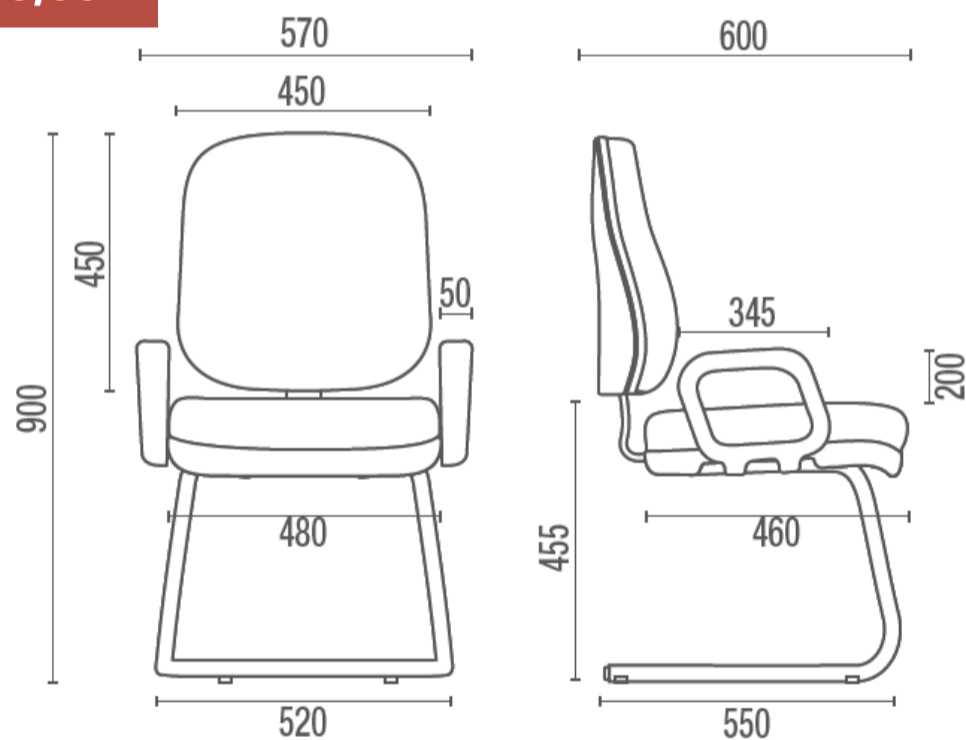

Modelo: Start
Marca: Cavaletti