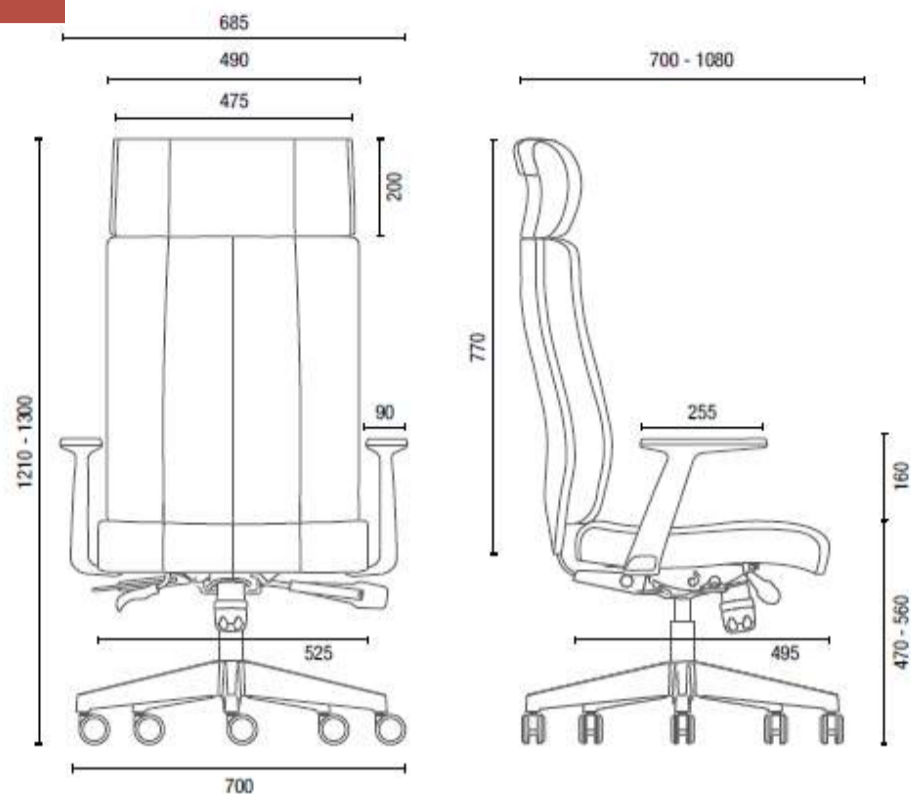

## ITEM 46 -- POLTRONA PARA COMANDO, ESPALDAR ALTO COM BRAÇOS

Quantidade: 195 unidades  
Valor Unitário: R\$ 2.600,00

Modelo: Essence  
Marca: Cavaletti