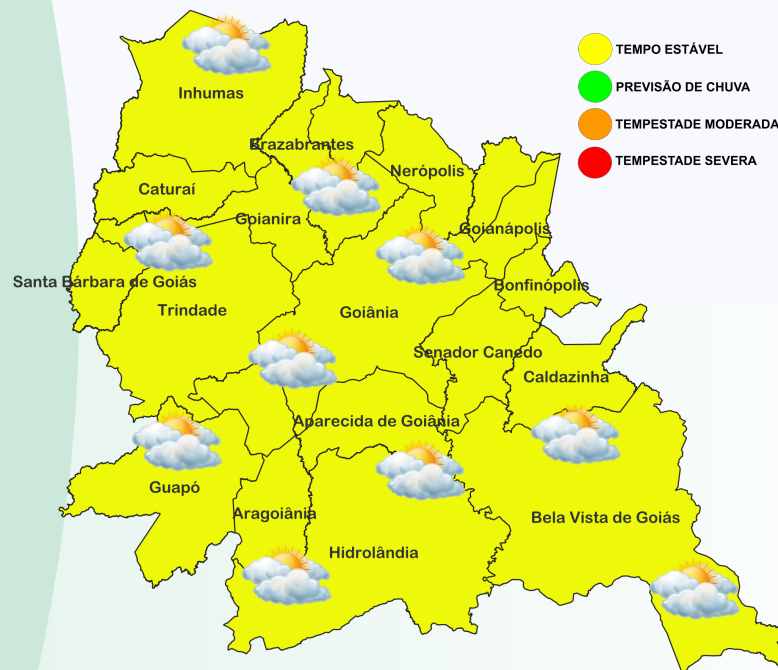

Boletim Diário N° 42

Região Metropolitana de Goiânia

Data da emissão: 29/05/2026

Previsão para a Região Metropolitana de Goiânia - RMG

O dia será marcado por predomínio de sol entre poucas nuvens durante a manhã, com aumento gradativo de nebulosidade ao longo da tarde e período noturno, mas com poucas chances de chuva na RMG. Na capital, as temperaturas máximas devem oscilar entre 26°C e 30°C. A umidade relativa do ar tende a reduzir nas horas mais quentes do dia, podendo atingir valores abaixo de 36%. Para o final de semana, com continuidade até a segunda-feira, a tendência é de variação de nebulosidade, com possibilidade de pancadas de chuva isoladas. Há probabilidade média para ocorrência de tempestades na RMG, que podem vir acompanhadas de rajadas de vento de intensidade moderada.